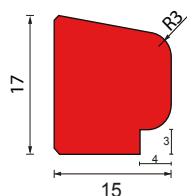

model D17-15/s

Afmeting 17x15 mm, 10° afgeschuind, met kitsponning 3x4 mm
20 lengtes per bundel

L25016000.XX	Glaslat model D17-15,/s, meranti volhout, onbehandeld
L25018011.XX	Glaslat model D17-15,/s, meranti volhout, 2x geground RAL1013 parelwit
L25018152.XX	Glaslat model D17-15,/s, meranti volhout, 2x geground RAL7045 telegrijs
L25018137.XX	Glaslat model D17-15,/s, meranti volhout, 2x geground RAL7026 granietgrijs
L25019011.XX	Glaslat model D17-15,/s, meranti volhout, 3x geground RAL1013 parelwit
L25019152.XX	Glaslat model D17-15,/s, meranti volhout, 3x geground RAL7045 telegrijs
L25019137.XX	Glaslat model D17-15,/s, meranti volhout, 3x geground RAL7026 granietgrijs
L25018199.XX	Glaslat model D17-15,/s, meranti volhout, 2x transparant teak