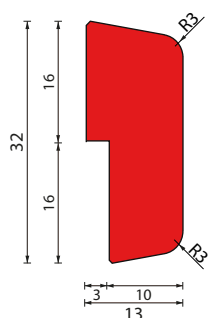

model K13-32

Afmeting 13x32mm, sponning 3x16 mm
20 lengtes per bundel

L50016000.XX	Opdeklat model K13-32, meranti volhout, onbehandeld
L50018011.XX	Opdeklat model K13-32, meranti volhout, 2x geground RAL1013 parelwit
L50018152.XX	Opdeklat model K13-32, meranti volhout, 2x geground RAL7045 telegrijs
L50018137.XX	Opdeklat model K13-32, meranti volhout, 2x geground RAL7026 granietgrijs
L50019011.XX	Opdeklat model K13-32, meranti volhout, 3x geground RAL1013 parelwit
L50019152.XX	Opdeklat model K13-32, meranti volhout, 3x geground RAL7045 telegrijs
L50019137.XX	Opdeklat model K13-32, meranti volhout, 3x geground RAL7026 granietgrijs
L50018199.XX	Opdeklat model K13-32, meranti volhout, 2x transparant teak