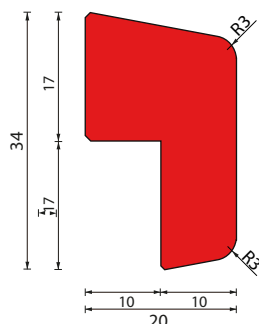

MERANTI GLASLATTEN

model K20-34/10

Afmeting 20x34mm, sponning 10x17 mm
12 lengtes per bundel

L53016000.XX	Opdeklat model K20-34/10, meranti volhout, onbehandeld
L53018011.XX	Opdeklat model K20-34/10, meranti volhout, 2x geground RAL1013 parelwit
L53018152.XX	Opdeklat model K20-34/10, meranti volhout, 2x geground RAL7045 telegrijs
L53018137.XX	Opdeklat model K20-34/10, meranti volhout, 2x geground RAL7026 granietgrijs
L53019011.XX	Opdeklat model K20-34/10, meranti volhout, 3x geground RAL1013 parelwit
L53019152.XX	Opdeklat model K20-34/10, meranti volhout, 3x geground RAL7045 telegrijs
L53019137.XX	Opdeklat model K20-34/10, meranti volhout, 3x geground RAL7026 granietgrijs
L53018199.XX	Opdeklat model K20-34/10, meranti volhout, 2x transparant teak