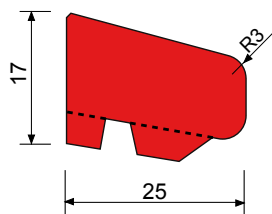

Onze algemene verkoop- en leveringsvoorwaarden zijn van toepassing; deze zijn terug te vinden [aan het eind van dit document](#)

MERANTI GLASLATTEN**model O17-23**

Afmeting 17x23mm. Bovenzijde 15°, onderzijde 10° afgeschuind
12 lengtes per bundel