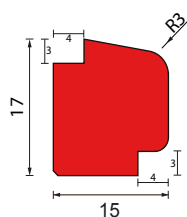

model D17-15/2s

Afmeting 17x15 mm, 10° afgeschuind, met 2 kitsponningen 3x4 mm
20 lengtes per bundel

L26016000.XX	Glaslat model D17-15,/2s, meranti volhout, onbehandeld
L26018011.XX	Glaslat model D17-15,/2s, meranti volhout, 2x geground RAL1013 parelwit
L26018152.XX	Glaslat model D17-15,/2s, meranti volhout, 2x geground RAL7045 telegrijs
L26018137.XX	Glaslat model D17-15,/2s, meranti volhout, 2x geground RAL7026 granietgrijs
L26019011.XX	Glaslat model D17-15,/2s, meranti volhout, 3x geground RAL1013 parelwit
L26019152.XX	Glaslat model D17-15,/2s, meranti volhout, 3x geground RAL7045 telegrijs
L26019137.XX	Glaslat model D17-15,/2s, meranti volhout, 3x geground RAL7026 granietgrijs
L26018199.XX	Glaslat model D17-15,/2s, meranti volhout, 2x transparant teak