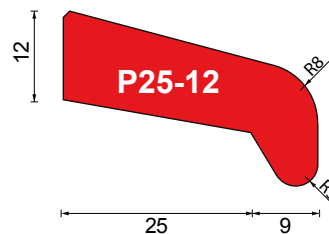

MERANTI GLASLATTEN

neuslatten P15 -12, P20-12 en P25-12

Glaszijde 12 mm. Bovenzijde 15°, onderzijde 10° afgeschuind.
8 lengtes per bundel

	onbehandeld	3x RAL1013 parelwit	3x RAL7045 telegrijs	3x RAL7026 granietgrijs	2x transparant teak
neuslat model P15-12, meranti volhout	L69016000.XX	L69019011.XX	L6901152.XX	L6901137.XX	L69018199.XX
neuslat model P20-12, meranti volhout	L70016000.XX	L70019011.XX	L7001152.XX	L7001137.XX	L70018199.XX
neuslat model P25-12, meranti volhout	L71016000.XX	L71019011.XX	L7101152.XX	L7101137.XX	L71018199.XX