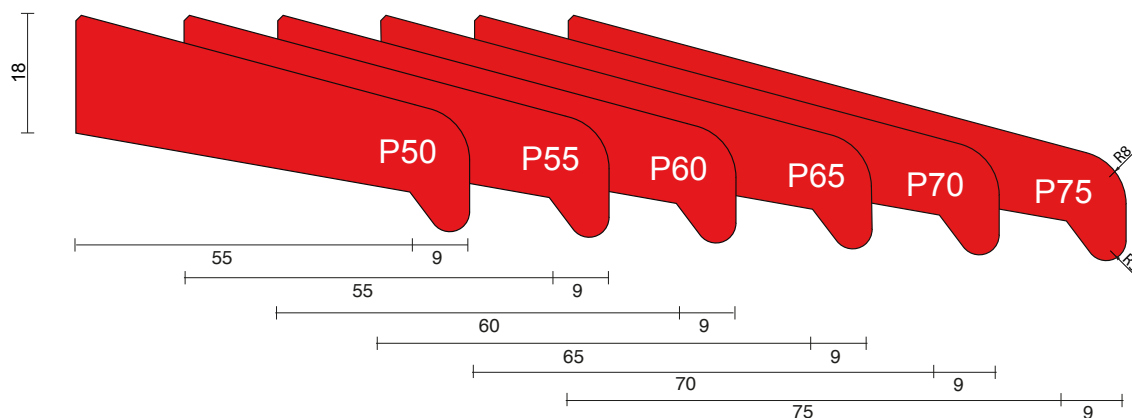

MERANTI GLASLATTEN

neuslatten P50 t/m 75

Glaszijde 18 mm. Bovenzijde 15°, onderzijde 10° afgeschuind.
P50 verpakt per 8 lengtes, P55 t/m P75 verpakt per 4 lengtes per bundel

	onbehandeld	3x RAL1013 parelwit	3x RAL7045 telegrijs	3x RAL7026 granietgrijs	2x transparant teak
neuslat model P50, meranti volhout	L79016000.XX	L79019011.XX	L79019152.XX	L79019137.XX	L79018199.XX
neuslat model P55, meranti volhout	L80016000.XX	L80019011.XX	L80019152.XX	L80019137.XX	L80018199.XX
neuslat model P60, meranti volhout	L82016000.XX	L82019011.XX	L82019152.XX	L82019137.XX	L82018199.XX
neuslat model P65, meranti volhout	L83016000.XX	L83019011.XX	L83019152.XX	L83019137.XX	L83018199.XX
neuslat model P70, meranti volhout	L84016000.XX	L84019011.XX	L84019152.XX	L84019137.XX	L84018199.XX
neuslat model P75, meranti volhout	L85016000.XX	L85019011.XX	L85019152.XX	L85019137.XX	L85018199.XX