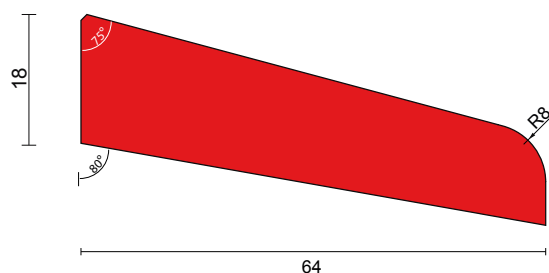

model NZ64

Afmeting 18x64mm. Bovenzijde 15°, onderzijde 10° afgeschuind.
4 lengtes per bundel

L68016000.XX	Model NZ64, meranti volhout, onbehandeld
L68019011.XX	Model NZ64, meranti volhout, 3x RAL1013 parelwit

Onze algemene verkoop- en leveringsvoorwaarden zijn van toepassing; deze zijn terug te vinden [aan het eind van dit document](#)