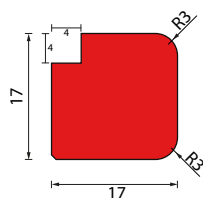

model A17-17R/s

Afmeting 17x17 mm, 2 ronde hoeken R=3, sponning 4x4 mm
20 lengtes per bundel

L07016000.XX	Glaslat model A17-17R/s, meranti volhout, onbehandeld
L07018011.XX	Glaslat model A17-17R/s, meranti volhout, 2x geground RAL1013 parelwit
L07018152.XX	Glaslat model A17-17R/s, meranti volhout, 2x geground RAL7045 telegrijs