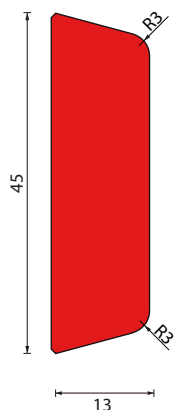

model H13-45

Afmeting 13x45mm
12 lengtes per bundel

L48016000.XX	Opdeklat model H13-45, meranti volhout, onbehandeld
L48018011.XX	Opdeklat model H13-45, meranti volhout, 2x geground RAL1013 parelwit
L48018152.XX	Opdeklat model H13-45, meranti volhout, 2x geground RAL7045 telegrijs
L48018137.XX	Opdeklat model H13-45, meranti volhout, 2x geground RAL7026 granietgrijs
L48018199.XX	Opdeklat model H13-45, meranti volhout, 2x transparant teak

Onze algemene verkoop- en leveringsvoorwaarden zijn van toepassing; deze zijn terug te vinden [aan het eind van dit document](#)