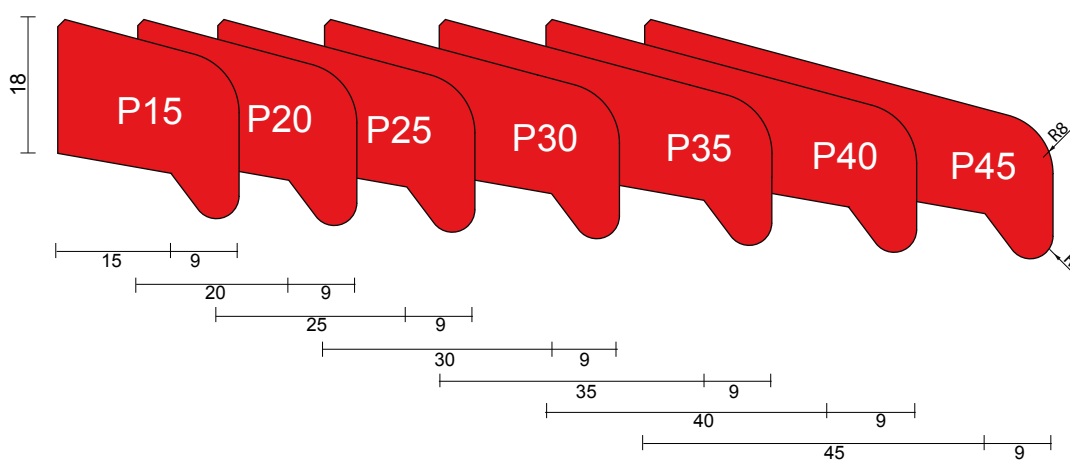

neuslatten P15 t/m P45

Glaszijde 18 mm. Bovenzijde 15°, onderzijde 10° afgeschuind.
8 lengtes per bundel

	onbehandeld	3x RAL1013 parelwit	3x RAL7045 telegrijs	3x RAL7026 granietgrijs	2x transparant teak
neuslat model P15, meranti volhout	L72016000.XX	L72019011.XX	L72019152.XX	L72019137.XX	L72018199.XX
neuslat model P20, meranti volhout	L73016000.XX	L73019011.XX	L73019152.XX	L73019137.XX	L73018199.XX
neuslat model P25, meranti volhout	L74016000.XX	L74019011.XX	L74019152.XX	L74019137.XX	L74018199.XX
neuslat model P30, meranti volhout	L75016000.XX	L75019011.XX	L75019152.XX	L75019137.XX	L75018199.XX
neuslat model P35, meranti volhout	L76016000.XX	L76019011.XX	L76019152.XX	L76019137.XX	L76018199.XX
neuslat model P40, meranti volhout	L77016000.XX	L77019011.XX	L77019152.XX	L77019137.XX	L77018199.XX
neuslat model P45, meranti volhout	L78016000.XX	L78019011.XX	L78019152.XX	L78019137.XX	L78018199.XX

Onze algemene verkoop- en leveringsvoorwaarden zijn van toepassing; deze zijn terug te vinden [aan het eind van dit document](#)