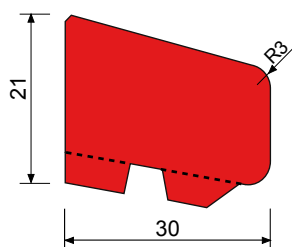

model O22-27

Afmeting 22x27mm. Bovenzijde 15°, onderzijde 10° afgeschuind
12 lengtes per bundel

L62016000.XX	Onderlat model O22-27, meranti volhout, onbehandeld
L62018011.XX	Onderlat model O22-27 meranti volhout, 2x geground RAL1013 parelwit
L62018199.XX	Onderlat model O22-27 meranti volhout, 2x transparant teak