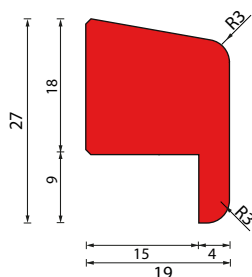

model DSP27-19

Afmeting 27x19 mm, 10° afgeschuind
12 lengtes per bundel

L37016000.XX	Glaslat model DSP27-19, meranti volhout, onbehandeld
L37018011.XX	Glaslat model DSP27-19, meranti volhout, 2x geground RAL1013 parelwit
L37018152.XX	Glaslat model DSP27-19, meranti volhout, 2x geground RAL7045 telegrijs
L37018137.XX	Glaslat model DSP27-19, meranti volhout, 2x geground RAL7026 granietgrijs
L37018199.XX	Glaslat model DSP27-19, meranti volhout, 2x transparant teak

Onze algemene verkoop- en leveringsvoorwaarden zijn van toepassing; deze zijn terug te vinden [aan het eind van dit document](#)