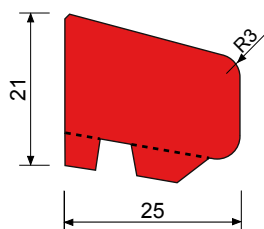

model O20-23

Afmeting 20x23mm. Bovenzijde 15°, onderzijde 10° afgeschuind
12 lengtes per bundel

L61016000.XX	Onderlat model O20-23, meranti volhout, onbehandeld
L61018011.XX	Onderlat model O20-23, meranti volhout, 2x geground RAL1013 parelwit
L61018199.XX	Onderlat model O20-23, meranti volhout, 2x transparant teak