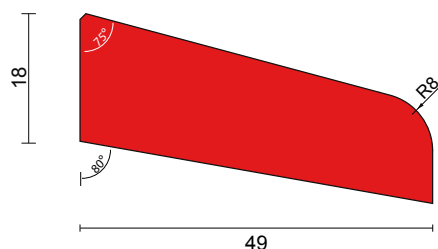

model NZ49

Afmeting 18x49mm. Bovenzijde 15°, onderzijde 10° afgeschuind.
8 lengtes per bundel

L65016000.XX	Model NZ49, meranti volhout, onbehandeld
L65019011.XX	Model NZ49, meranti volhout, 3x RAL1013 parelwit