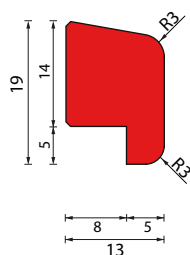

model CSP13-19

Afmeting 13x19 mm, 10° afgeschuind
20 lengtes per bundel

L36016000.XX	Glaslat model CSP13-19, meranti volhout, onbehandeld
L36018011.XX	Glaslat model CSP13-19, meranti volhout, 2x geground RAL1013 parelwit
L36018152.XX	Glaslat model CSP13-19, meranti volhout, 2x geground RAL7045 telegrijs
L36018137.XX	Glaslat model CSP13-19, meranti volhout, 2x geground RAL7026 granietgrijs
L36018199.XX	Glaslat model CSP13-19, meranti volhout, 2x transparant teak