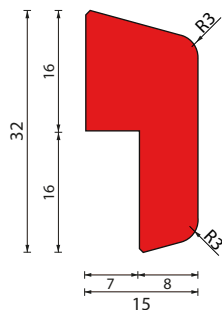

MERANTI GLASLATTEN

model K15-32/7

Afmeting 15x32mm, sponning 7x16 mm
20 lengtes per bundel

L52016000.XX	Opdeklat model K15-32/7, meranti volhout, onbehandeld
L52018011.XX	Opdeklat model K15-32/7, meranti volhout, 2x geground RAL1013 parelwit
L52018152.XX	Opdeklat model K15-32/7, meranti volhout, 2x geground RAL7045 telegrijs
L52018137.XX	Opdeklat model K15-32/7, meranti volhout, 2x geground RAL7026 granietgrijs
L52019011.XX	Opdeklat model K15-32/7, meranti volhout, 3x geground RAL1013 parelwit
L52019152.XX	Opdeklat model K15-32/7, meranti volhout, 3x geground RAL7045 telegrijs
L52019137.XX	Opdeklat model K15-32/7, meranti volhout, 3x geground RAL7026 granietgrijs
L52018199.XX	Opdeklat model K15-32/7, meranti volhout, 2x transparant teak