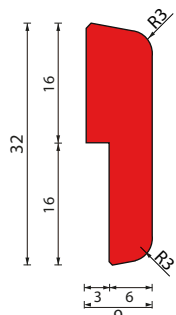

MERANTI GLASLATTEN

model K9-32

Afmeting 9x32mm, sponning 3x16 mm
20 lengtes per bundel

L49016000.XX	Opdeklat model K9-32, meranti volhout, onbehandeld
L49018011.XX	Opdeklat model K9-32, meranti volhout, 2x geground RAL1013 parelwit
L49018152.XX	Opdeklat model K9-32, meranti volhout, 2x geground RAL7045 telegrijs
L49018137.XX	Opdeklat model K9-32, meranti volhout, 2x geground RAL7026 granietgrijs
L49019011.XX	Opdeklat model K9-32, meranti volhout, 3x geground RAL1013 parelwit
L49019152.XX	Opdeklat model K9-32, meranti volhout, 3x geground RAL7045 telegrijs
L49019137.XX	Opdeklat model K9-32, meranti volhout, 3x geground RAL7026 granietgrijs
L49018199.XX	Opdeklat model K9-32, meranti volhout, 2x transparant teak