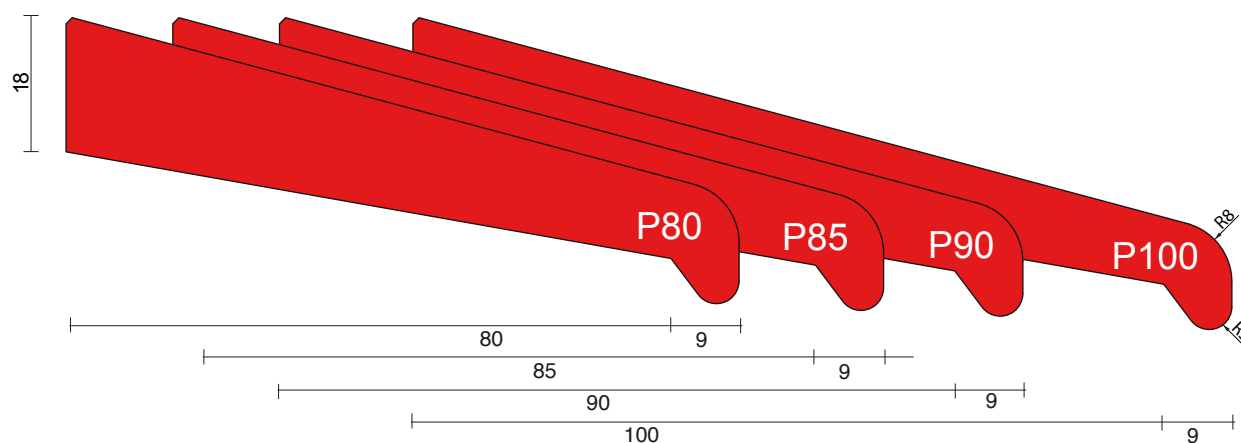

neuslatten P80 t/m P100

Glaszijde 18 mm. Bovenzijde 15°, onderzijde 10° afgeschuind.
4 lengtes per bundel

	P80	P85	P90	P100
meranti volhout, onbehandeld	L01856000	L01866000	L01876000	L01886000
meranti volhout, 3x gegrond RAL1013	L01859011	L01869011	L01879011	L01889011
meranti volhout, FSC-gecertificeerd, onbehandeld	L03856000			
meranti volhout, FSC-gecertificeerd, 2x gegrond RAL1013	L03858011			

Onze algemene verkoop- en leveringsvoorwaarden zijn van toepassing; deze zijn terug te vinden [aan het eind van dit document](#)