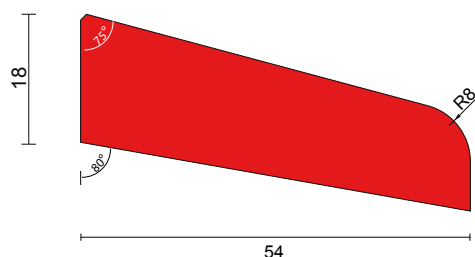

model NZ54

Afmeting 18x54mm. Bovenzijde 15°, onderzijde 10° afgeschuind.
8 lengtes per bundel

L66016000.XX	Model NZ54, meranti volhout, onbehandeld
L66019011.XX	Model NZ54, meranti volhout, 3x RAL1013 parelwit