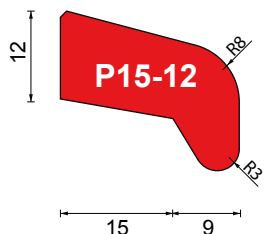

MERANTI GLASLATTEN

neuslatten P15 -12, P20-12 en P25-12

Glaszijde 12 mm. Bovenzijde 15°, onderzijde 10° afgeschuind.
8 lengtes per bundel

	onbehandeld	3x RAL1013 parelwit	3x RAL7045 telegrijs	3x RAL7026 granietgrijs	2x transparant teak
neuslat model P15-12, meranti volhout	L69016000.XX	L69019011.XX	L6901152.XX	L6901137.XX	L69018199.XX
neuslat model P20-12, meranti volhout	L70016000.XX	L70019011.XX	L7001152.XX	L7001137.XX	L70018199.XX
neuslat model P25-12, meranti volhout	L71016000.XX	L71019011.XX	L7101152.XX	L7101137.XX	L71018199.XX