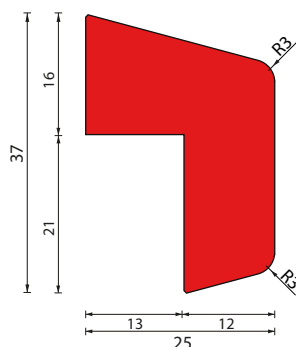

model K25-37/13

Afmeting 25x37mm, sponning 7x16 mm
12 lengtes per bundel

L54016000XXX	Opdeklat model K25-37/13, meranti volhout, onbehandeld
L54018011.XX	Opdeklat model K25-37/13, meranti volhout, 2x geground RAL1013 parelwit
L54018152.XX	Opdeklat model K25-37/13, meranti volhout, 2x geground RAL7045 telegrijs
L54018137.XX	Opdeklat model K25-37/13, meranti volhout, 2x geground RAL7026 granietgrijs
L54018199.XX	Opdeklat model K25-37/13, meranti volhout, 2x transparant teak