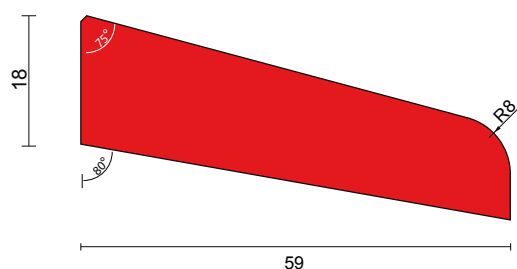

model NZ59

Afmeting 18x59mm. Bovenzijde 15°, onderzijde 10° afgeschuind.
4 lengtes per bundel

L67016000.XX	Model NZ59, meranti volhout, onbehandeld
L67019011.XX	Model NZ59, meranti volhout, 3x RAL1013 parelwit