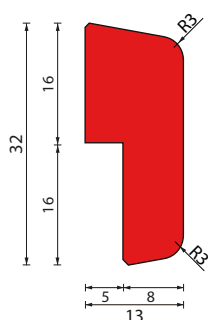

model K13-32/5

Afmeting 13x32mm, sponning 5x16 mm
20 lengtes per bundel

L51016000.XX	Opdeklat model K13-32/5, meranti volhout, onbehandeld
L51018011.XX	Opdeklat model K13-32/5, meranti volhout, 2x geground RAL1013 parelwit
L51018152.XX	Opdeklat model K13-32/5, meranti volhout, 2x geground RAL7045 telegrijs
L51018137.XX	Opdeklat model K13-32/5, meranti volhout, 2x geground RAL7026 granietgrijs
L51019011.XX	Opdeklat model K13-32/5, meranti volhout, 3x geground RAL1013 parelwit
L51019152.XX	Opdeklat model K13-32/5, meranti volhout, 3x geground RAL7045 telegrijs
L51019137.XX	Opdeklat model K13-32/5, meranti volhout, 3x geground RAL7026 granietgrijs
L51018199.XX	Opdeklat model K13-32/5, meranti volhout, 2x transparant teak

Onze algemene verkoop- en leveringsvoorwaarden zijn van toepassing; deze zijn terug te vinden [aan het eind van dit document](#)