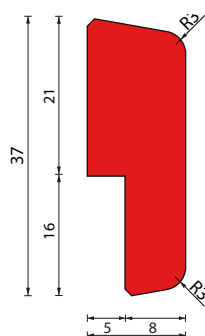

model K13-37/5

Afmeting 13x37mm, sponning 5x16 mm
12 lengtes per bundel

L55016000.XX	Opdeklat model K13-37/5, meranti volhout, onbehandeld
L55018011.XX	Opdeklat model K13-37/5, meranti volhout, 2x geground RAL1013 parelwit
L55018152.XX	Opdeklat model K13-37/5, meranti volhout, 2x geground RAL7045 telegrijs
L55018137.XX	Opdeklat model K13-37/5, meranti volhout, 2x geground RAL7026 granietgrijs
L55019011.XX	Opdeklat model K13-37/5, meranti volhout, 3x geground RAL1013 parelwit
L55019152.XX	Opdeklat model K13-37/5, meranti volhout, 3x geground RAL7045 telegrijs
L55019137.XX	Opdeklat model K13-37/5, meranti volhout, 3x geground RAL7026 granietgrijs
L55018199.XX	Opdeklat model K13-37/5, meranti volhout, 2x transparant teak