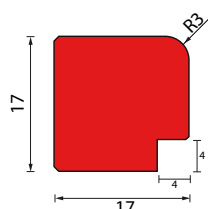

model A17-17/s

Afmeting 17x17 mm, 1 ronde hoek R=3, sponning 4x4 mm
20 lengtes per bundel

L06016000.XX	Glaslat model A17-17/s, meranti volhout, onbehandeld
L06018011.XX	Glaslat model A17-17/s, meranti volhout, 2x geground RAL1013 parelwit
L06018152.XX	Glaslat model A17-17/s, meranti volhout, 2x geground RAL7045 telegrijs

Onze algemene verkoop- en leveringsvoorwaarden zijn van toepassing; deze zijn terug te vinden [aan het eind van dit document](#)