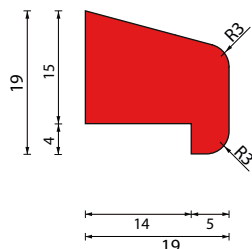

model CSP19-19

Afmeting 19x19 mm, 10° afgeschuind
20 lengtes per bundel

L35016000.XX	Glaslat model CSP19-19, meranti volhout, onbehandeld
L35018011.XX	Glaslat model CSP19-19, meranti volhout, 2x geground RAL1013 parelwit
L35018152.XX	Glaslat model CSP19-19, meranti volhout, 2x geground RAL7045 telegrijs
L35018137.XX	Glaslat model CSP19-19, meranti volhout, 2x geground RAL7026 granietgrijs
L35018199.XX	Glaslat model CSP19-19, meranti volhout, 2x transparant teak