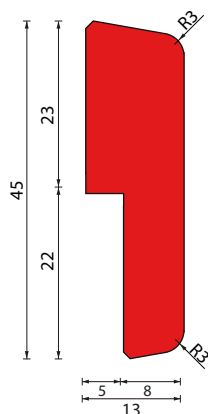

model K13-45/5

Afmeting 13x45mm, sponning 5x22 mm
12 lengtes per bundel

L56016000.XX	Opdeklat model K13-45/5, meranti volhout, onbehandeld
L56018011.XX	Opdeklat model K13-45/5, meranti volhout, 2x geground RAL1013 parelwit
L56018152.XX	Opdeklat model K13-45/5, meranti volhout, 2x geground RAL7045 telegrijs
L56018137.XX	Opdeklat model K13-45/5, meranti volhout, 2x geground RAL7026 granietgrijs
L56018199.XX	Opdeklat model K13-45/5, meranti volhout, 2x transparant teak