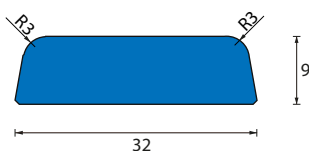

model H9-32

Afmeting 9x32mm. Alleen leverbaar in de lengte 2.75m.
20 lengtes per bundel

L45048011.XX Herstellat model H9-32, meranti volhout, 2x geground RAL1013 parelwit