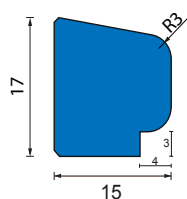

Onze algemene verkoop- en leveringsvoorwaarden zijn van toepassing; deze zijn terug te vinden [aan het eind van dit document](#)

HERSTELLATTEN

model D17-15

Afmeting 17x15 mm, 10° afgeschuind
20 lengtes per bundel

L24048011.XX Herstellat model D17-15, meranti volhout, 2x geground RAL1013 parelwit

model D17-15/s

Afmeting 17x15 mm, 10° afgeschuind, met kitsponning 3x4 mm
20 lengtes per bundel

L25048011.XX Herstellat model D17-15,/s, meranti volhout, 2x geground RAL1013 parelwit

model D17-19

Afmeting 17x19 mm, 10° afgeschuind
20 lengtes per bundel

L30048011.XX Herstellat model D17-19, meranti volhout, 2x geground RAL1013 parelwit

model A17-17R

Afmeting 17x17 mm, 2 ronde hoeken R=3
20 lengtes per bundel