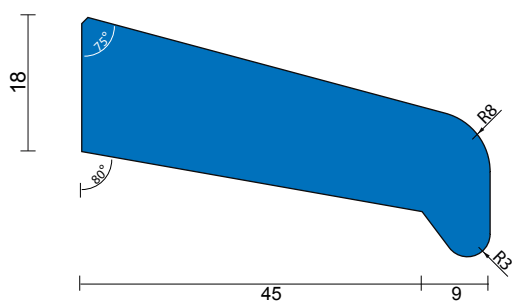

HERSTELLATTEN

model P40

Afmeting 18x49 mm. .
8 lengtes per bundel

L77048011.XX Herstellat model P40, meranti volhout, 2x gegrond RAL1013 parelwit

model P45

Afmeting 18x54 mm. .
8 lengtes per bundel

L78048011.XX Herstellat model P45, meranti volhout, 2x gegrond RAL1013 parelwit