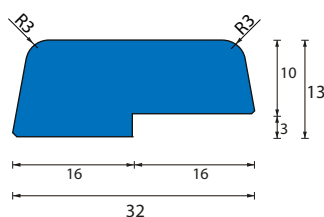

model D17-19

Afmeting 17x19 mm, 10° afgeschuind
20 lengtes per bundel

L30048011.XX Herstellat model D17-19, meranti volhout, 2x geground RAL1013 parelwit

model A17-17R

Afmeting 17x17 mm, 2 ronde hoeken R=3
20 lengtes per bundel

L04048011.XX Herstellat model A17-17R, meranti volhout, 2x geground RAL1013 parelwit

HERSTELLATTEN

model K9-32

Afmeting 9x32mm, sponning 3x16 mm
20 lengtes per bundel

L49048011.XX Herstellat model K9-32, meranti volhout, 2x geground RAL1013 parelwit