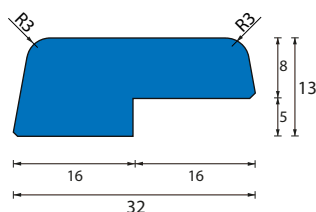

model K13-32/5

Afmeting 13x32mm, sponning 5x16 mm
20 lengtes per bundel

L51048011.XX Herstellat model K13-32/5, meranti volhout, 2x geground RAL1013 parelwit