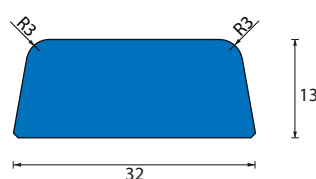

model H13-32

Afmeting 13x32mm. .
20 lengtes per bundel

L46048011.XX Herstellat model H13-32, meranti volhout, 2x geground RAL1013 parelwit

Onze algemene verkoop- en leveringsvoorwaarden zijn van toepassing; deze zijn terug te vinden [aan het eind van dit document](#)