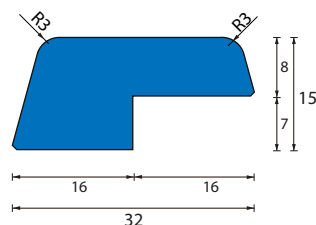

model D17-19

Afmeting 17x19 mm, 10° afgeschuind
20 lengtes per bundel

L30048011.XX Herstellat model D17-19, meranti volhout, 2x geground RAL1013 parelwit

model A17-17R

Afmeting 17x17 mm, 2 ronde hoeken R=3
20 lengtes per bundel

model K13-32

Afmeting 13x32mm, sponning 3x16 mm
20 lengtes per bundel

L50048011.XX Herstellat model K13-32, meranti volhout, 2x geground RAL1013 parelwit

model K13-32/5

Afmeting 13x32mm, sponning 5x16 mm
20 lengtes per bundel

L51048011.XX Herstellat model K13-32/5, meranti volhout, 2x geground RAL1013 parelwit

model K15-32/7

Afmeting 15x32mm, sponning 7x16 mm
20 lengtes per bundel

L52048011.XX Herstellat model K15-32/7, meranti volhout, 2x geground RAL1013 parelwit