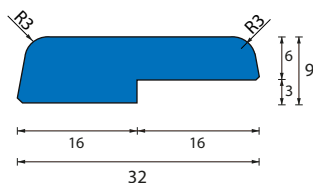

HERSTELLATTEN

model K9-32

Afmeting 9x32mm, sponning 3x16 mm
20 lengtes per bundel

L49048011.XX Herstellat model K9-32, meranti volhout, 2x geground RAL1013 parelwit