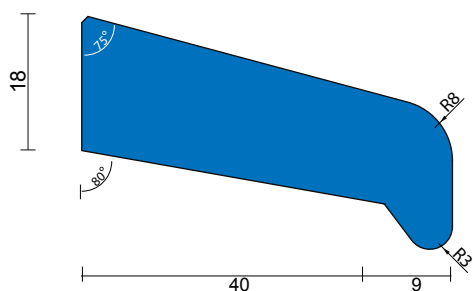

HERSTELLATTEN

model P40

Afmeting 18x49 mm. .
8 lengtes per bundel

L77048011.XX   Herstellat model P40, meranti volhout, 2x gegrond RAL1013 parelwit